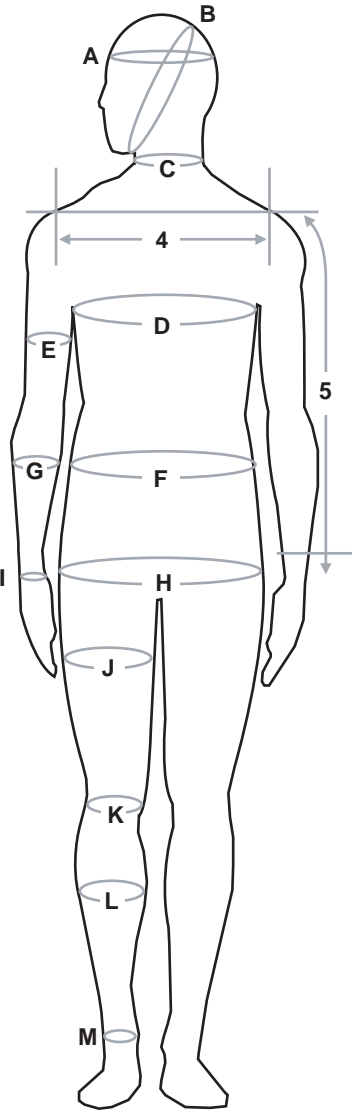

## Mensurations

Relever les mesures directement sur le corps et sans serrer

Nom / Name :

Reference :

TOUR de :	
A	tête / head (horizontale)
B	tête / head (oblique)
C	cou / neck
D	poitrine / chest
E	biceps / bicep
F	ceinture (niveau nombril) / belt (waist/navel)
G	avant bras / forarm
H	hanches (au plus pointu des fesses) hips (seaf)
I	poignets / wrist
J	cuisse / thigh
K	genoux / knee
L	mollet / calf
M	cheville (au plus étroit du tibias) / ankle
N	main (sans le pouce) / hand (without thumb)
LONGUEUR (ou DISTANCE) de :	
1	stature
2	épaule - entre jambe / front rise to neck
3	entre jambe - cheville / inside leg
4	carrure dos (os à os) / across shoulder
5	bras extérieur plié (os épaule à os poignet) half back to wrist
6	bras intérieur (aisselle / poignet) / half front to wrist
7	ceinture nombril - ceinture reins (via l'entre jambe) / rise (lower back to front belt
8	pieds / feet
DIVERS	
9	main pointure / size hand
10	pied pointure / size feet
11	poids / weight
12	n° taille / stature (global size)

### HOMMES

	36-38 (sur mesure)	38-40	42-44	46-48	50-52	54-66 (sur mesure)
Size :	<b>XS</b>	<b>S</b>	<b>M</b>	<b>L</b>	<b>XL</b>	<b>XXL</b>
Tour de :						
<b>POITRINE</b>	80	86	94	102	110	114
<b>TAILLE</b>	72	76	82	94	102	106
<b>HANCHES</b>	84	90	98	106	112	118
<b>COLLIER</b>	30	32-34	36-38	40-42	44-46	48
<b>CAGOULES/MASQUES</b>						
Taille :	XS	S	M	L	XL	XXL
Tour de tête :	54	56	58	60	62	64
<b>PIEDS</b>						
Pointure Française :	37-39	40-41	42	43-44	45	46-47
Longueur pieds nus en cm	24-25	26	27	28	29	30
<b>MAINS</b>						
Tour en cm (sans le pouce)	7	7,5	8	8,5	9	9,5