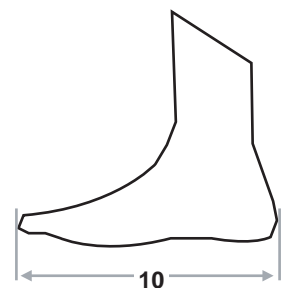

## Mensurations

Relever les mesures directement sur le corps et sans serrer

Nom / Name :

Reference :

TOUR de :	
A	tête / head (horizontale)
B	tête / head (oblique)
C	cou / neck
D	poitrine / chest
E	biceps / bicep
F	ceinture (niveau nombril) / belt (waist/navel)
G	avant bras / forarm
H	hanches (au plus pointu des fesses) hips (seaf)
I	poignets / wrist
J	cuisse / thigh
K	genoux / knee
L	mollet / calf
M	cheville (au plus étroit du tibias) / ankle
N	main (sans le pouce) / hand (without thumb)
LONGUEUR (ou DISTANCE) de :	
1	stature
2	épaule - entre jambe / front rise to neck
3	entre jambe - cheville / inside leg
4	carrure dos (os à os) / across shoulder
5	bras extérieur plié (os épaule à os poignet) half back to wrist
6	bras intérieur (aisselle / poignet) / half front to wrist
7	ceinture nombril - ceinture reins (via l'entre jambe) / rise (lower back to front belt
8	pieds / feet
DIVERS	
9	main pointure / size hand
10	pied pointure / size feet
11	poids / weight
12	n° taille / stature (global size)

## Taille / Size

### HOMMES

	36-38 (sur mesure)	38-40	42-44	46-48	50-52	54-66 (sur mesure)
Size :	<b>XS</b>	<b>S</b>	<b>M</b>	<b>L</b>	<b>XL</b>	<b>XXL</b>
Tour de :						
<b>POITRINE</b>	80	86	94	102	110	114
<b>TAILLE</b>	72	76	82	94	102	106
<b>HANCHES</b>	84	90	98	106	112	118
<b>COLLIER</b>	30	32-34	36-38	40-42	44-46	48
<b>CAGOULES/MASQUES</b>						
Taille :	XS	S	M	L	XL	XXL
Tour de tête :	54	56	58	60	62	64
<b>PIEDS</b>						
Pointure Française :	37-39	40-41	42	43-44	45	46-47
Longueur pieds nus en cm	24-25	26	27	28	29	30
<b>MAINS</b>						
Tour en cm (sans le pouce)	7	7,5	8	8,5	9	9,5