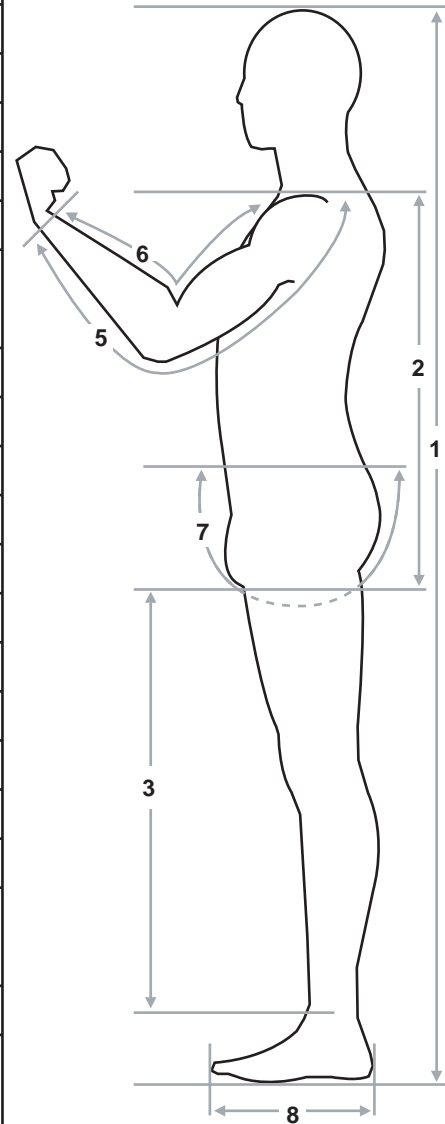

## Mensurations

Relever les mesures directement sur le corps et sans serrer

Nom / Name :

Reference :

TOUR de :	
A	tête / head (horizontale)
B	tête / head (oblique)
C	cou / neck
D	poitrine / chest
E	biceps / bicep
F	ceinture (niveau nombril) / belt (waist/navel)
G	avant bras / forarm
H	hanches (au plus pointu des fesses) hips (seaf)
I	poignets / wrist
J	cuisse / thigh
K	genoux / knee
L	mollet / calf
M	cheville (au plus étroit du tibias) / ankle
N	main (sans le pouce) / hand (without thumb)
LONGUEUR (ou DISTANCE) de :	
1	stature
2	épaule - entre jambe / front rise to neck
3	entre jambe - cheville / inside leg
4	carrure dos (os à os) / across shoulder
5	bras extérieur plié (os épaule à os poignet) half back to wrist
6	bras intérieur (aisselle / poignet) / half front to wrist
7	ceinture nombril - ceinture reins (via l'entre jambe) / rise (lower back to front belt
8	pieds / feet
DIVERS	
9	main pointure / size hand
10	pied pointure / size feet
11	poids / weight
12	n° taille / stature (global size)

## Taille / Size

### HOMMES

	36-38 (sur mesure)	38-40	42-44	46-48	50-52	54-66 (sur mesure)
Size :	<b>XS</b>	<b>S</b>	<b>M</b>	<b>L</b>	<b>XL</b>	<b>XXL</b>
Tour de :						
<b>POITRINE</b>	80	86	94	102	110	114
<b>TAILLE</b>	72	76	82	94	102	106
<b>HANCHES</b>	84	90	98	106	112	118
<b>COLLIER</b>	30	32-34	36-38	40-42	44-46	48
<b>CAGOULES/MASQUES</b>						
Taille :	XS	S	M	L	XL	XXL
Tour de tête :	54	56	58	60	62	64
<b>PIEDS</b>						
Pointure Française :	37-39	40-41	42	43-44	45	46-47
Longueur pieds nus en cm	24-25	26	27	28	29	30
<b>MAINS</b>						
Tour en cm (sans le pouce)	7	7,5	8	8,5	9	9,5